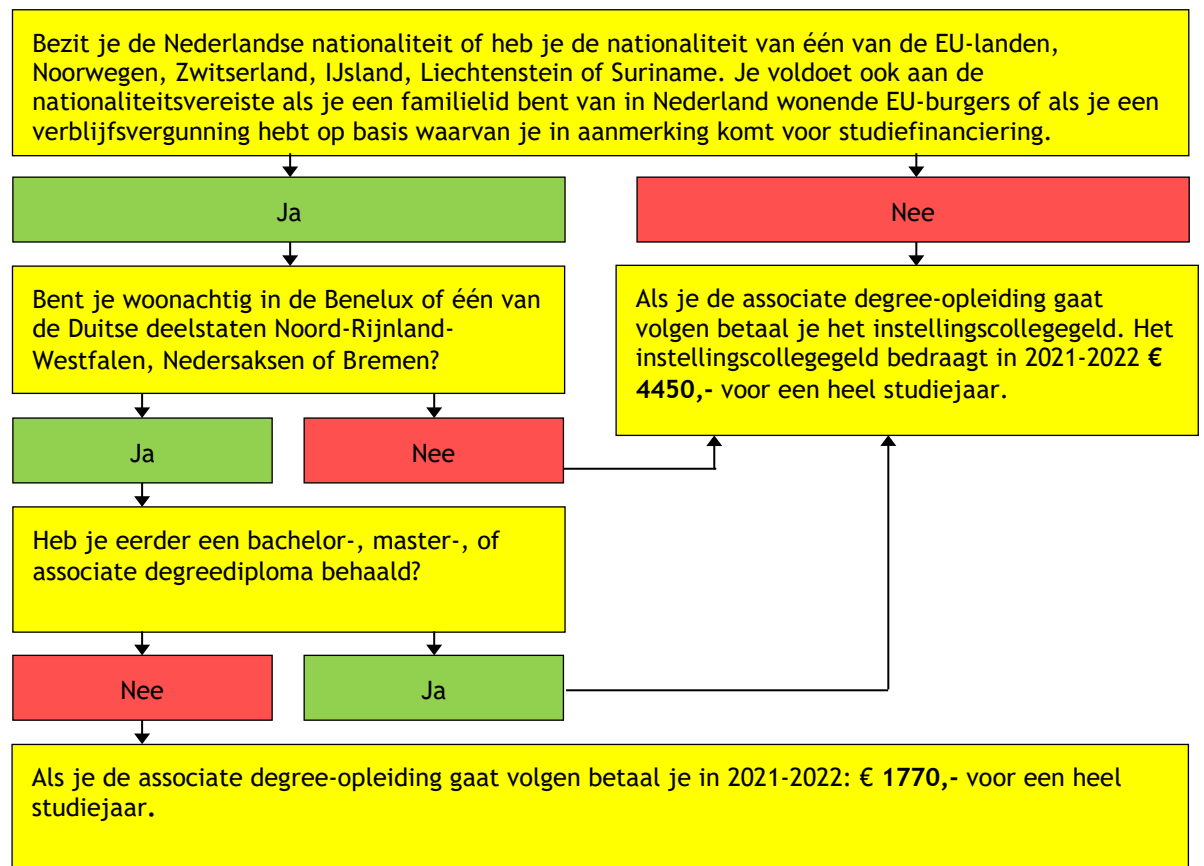

Collegegeldwijzer

Voor studenten die m.i.v. studiejaar 2018-2019 voor het eerst in het hoger onderwijs gaan studeren wordt het collegegeld gehalveerd. [Lees meer](#)

Neem contact met ons op

Als je naar aanleiding van deze collegegeldwijzer nog vragen hebt, neem dan contact op met stip@iselinge.nl, telefoon 088 093 10 01