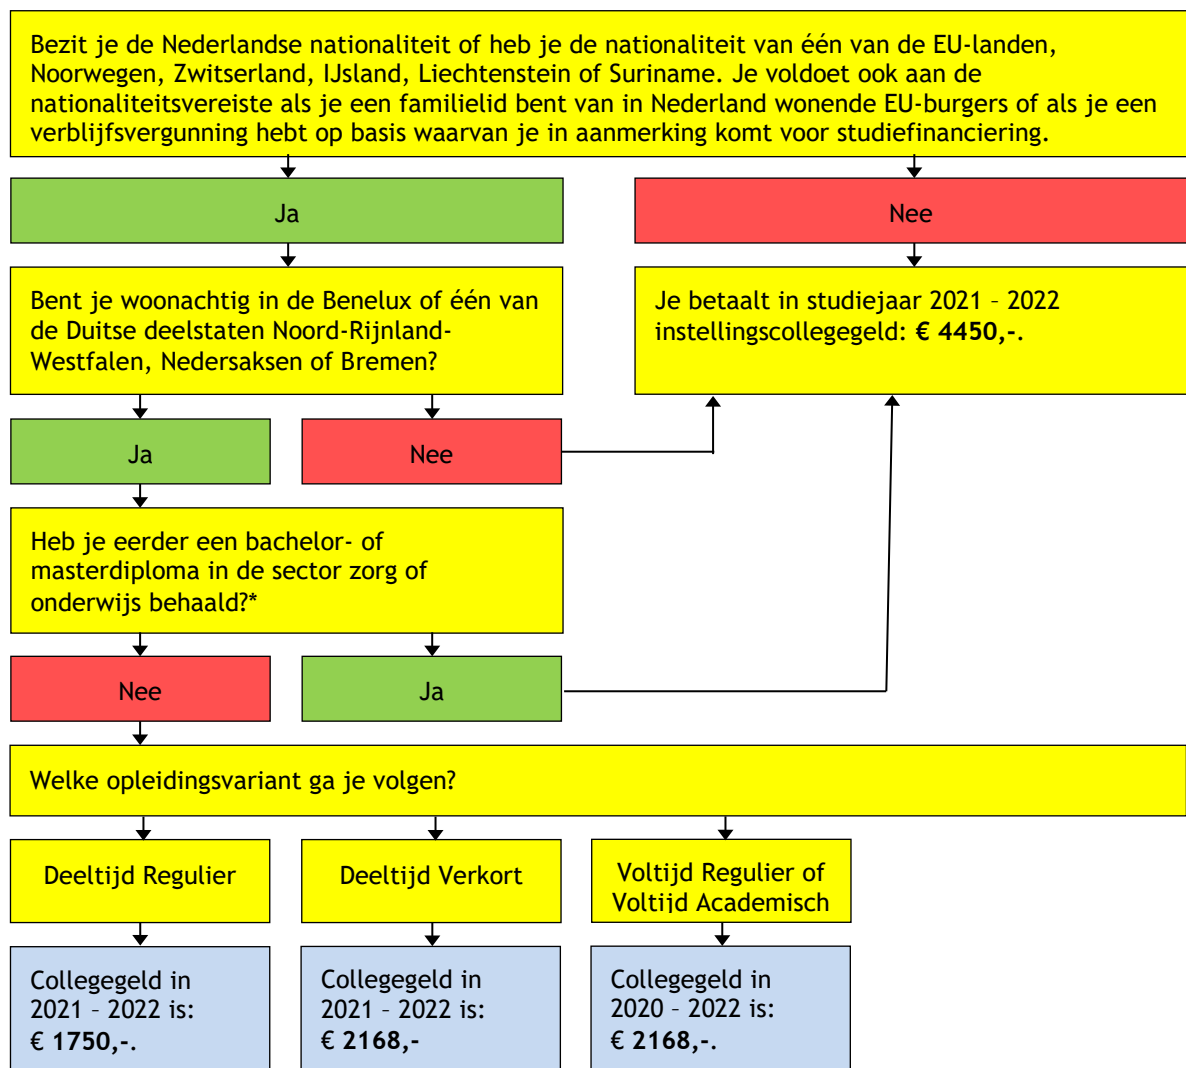

Collegegeldwijzer

Voor studenten die m.i.v. studiejaar 2018-2019 voor het eerst in het hoger onderwijs gaan studeren wordt het collegegeld de eerste twee jaar gehalveerd, dat geldt zowel voor deeltijd regulier als voltijd regulier en voltijd academisch. [Lees meer](#)